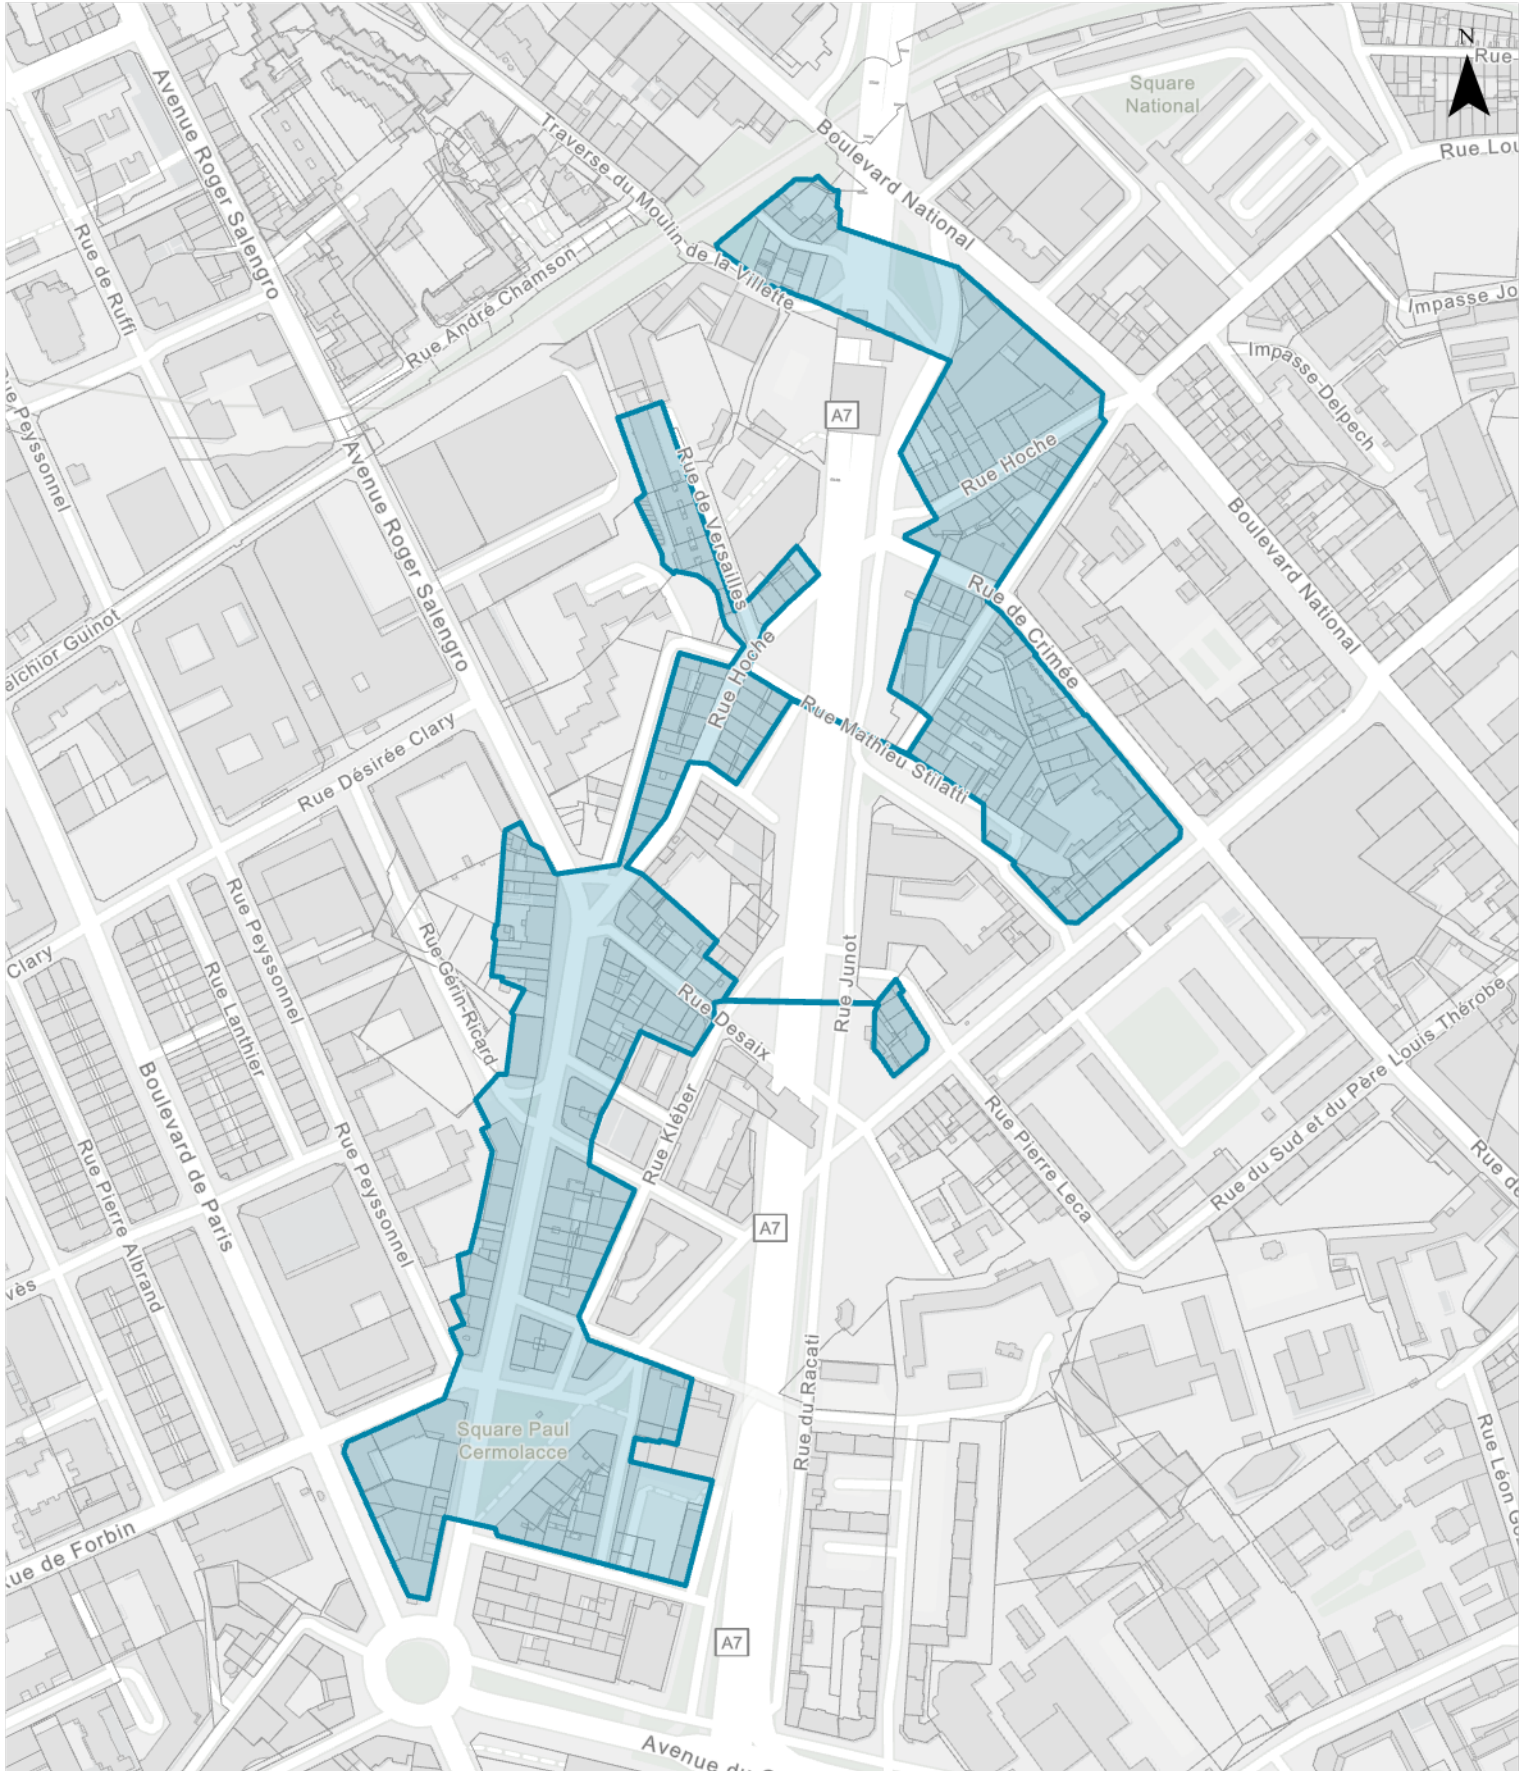

Périmètre du permis de louer

Hoche Versailles

ANNEXE1 *

-  Périmètre du permis de louer
-  Parcellaire cadastral
-  Bâti

0 37,5 75 150m